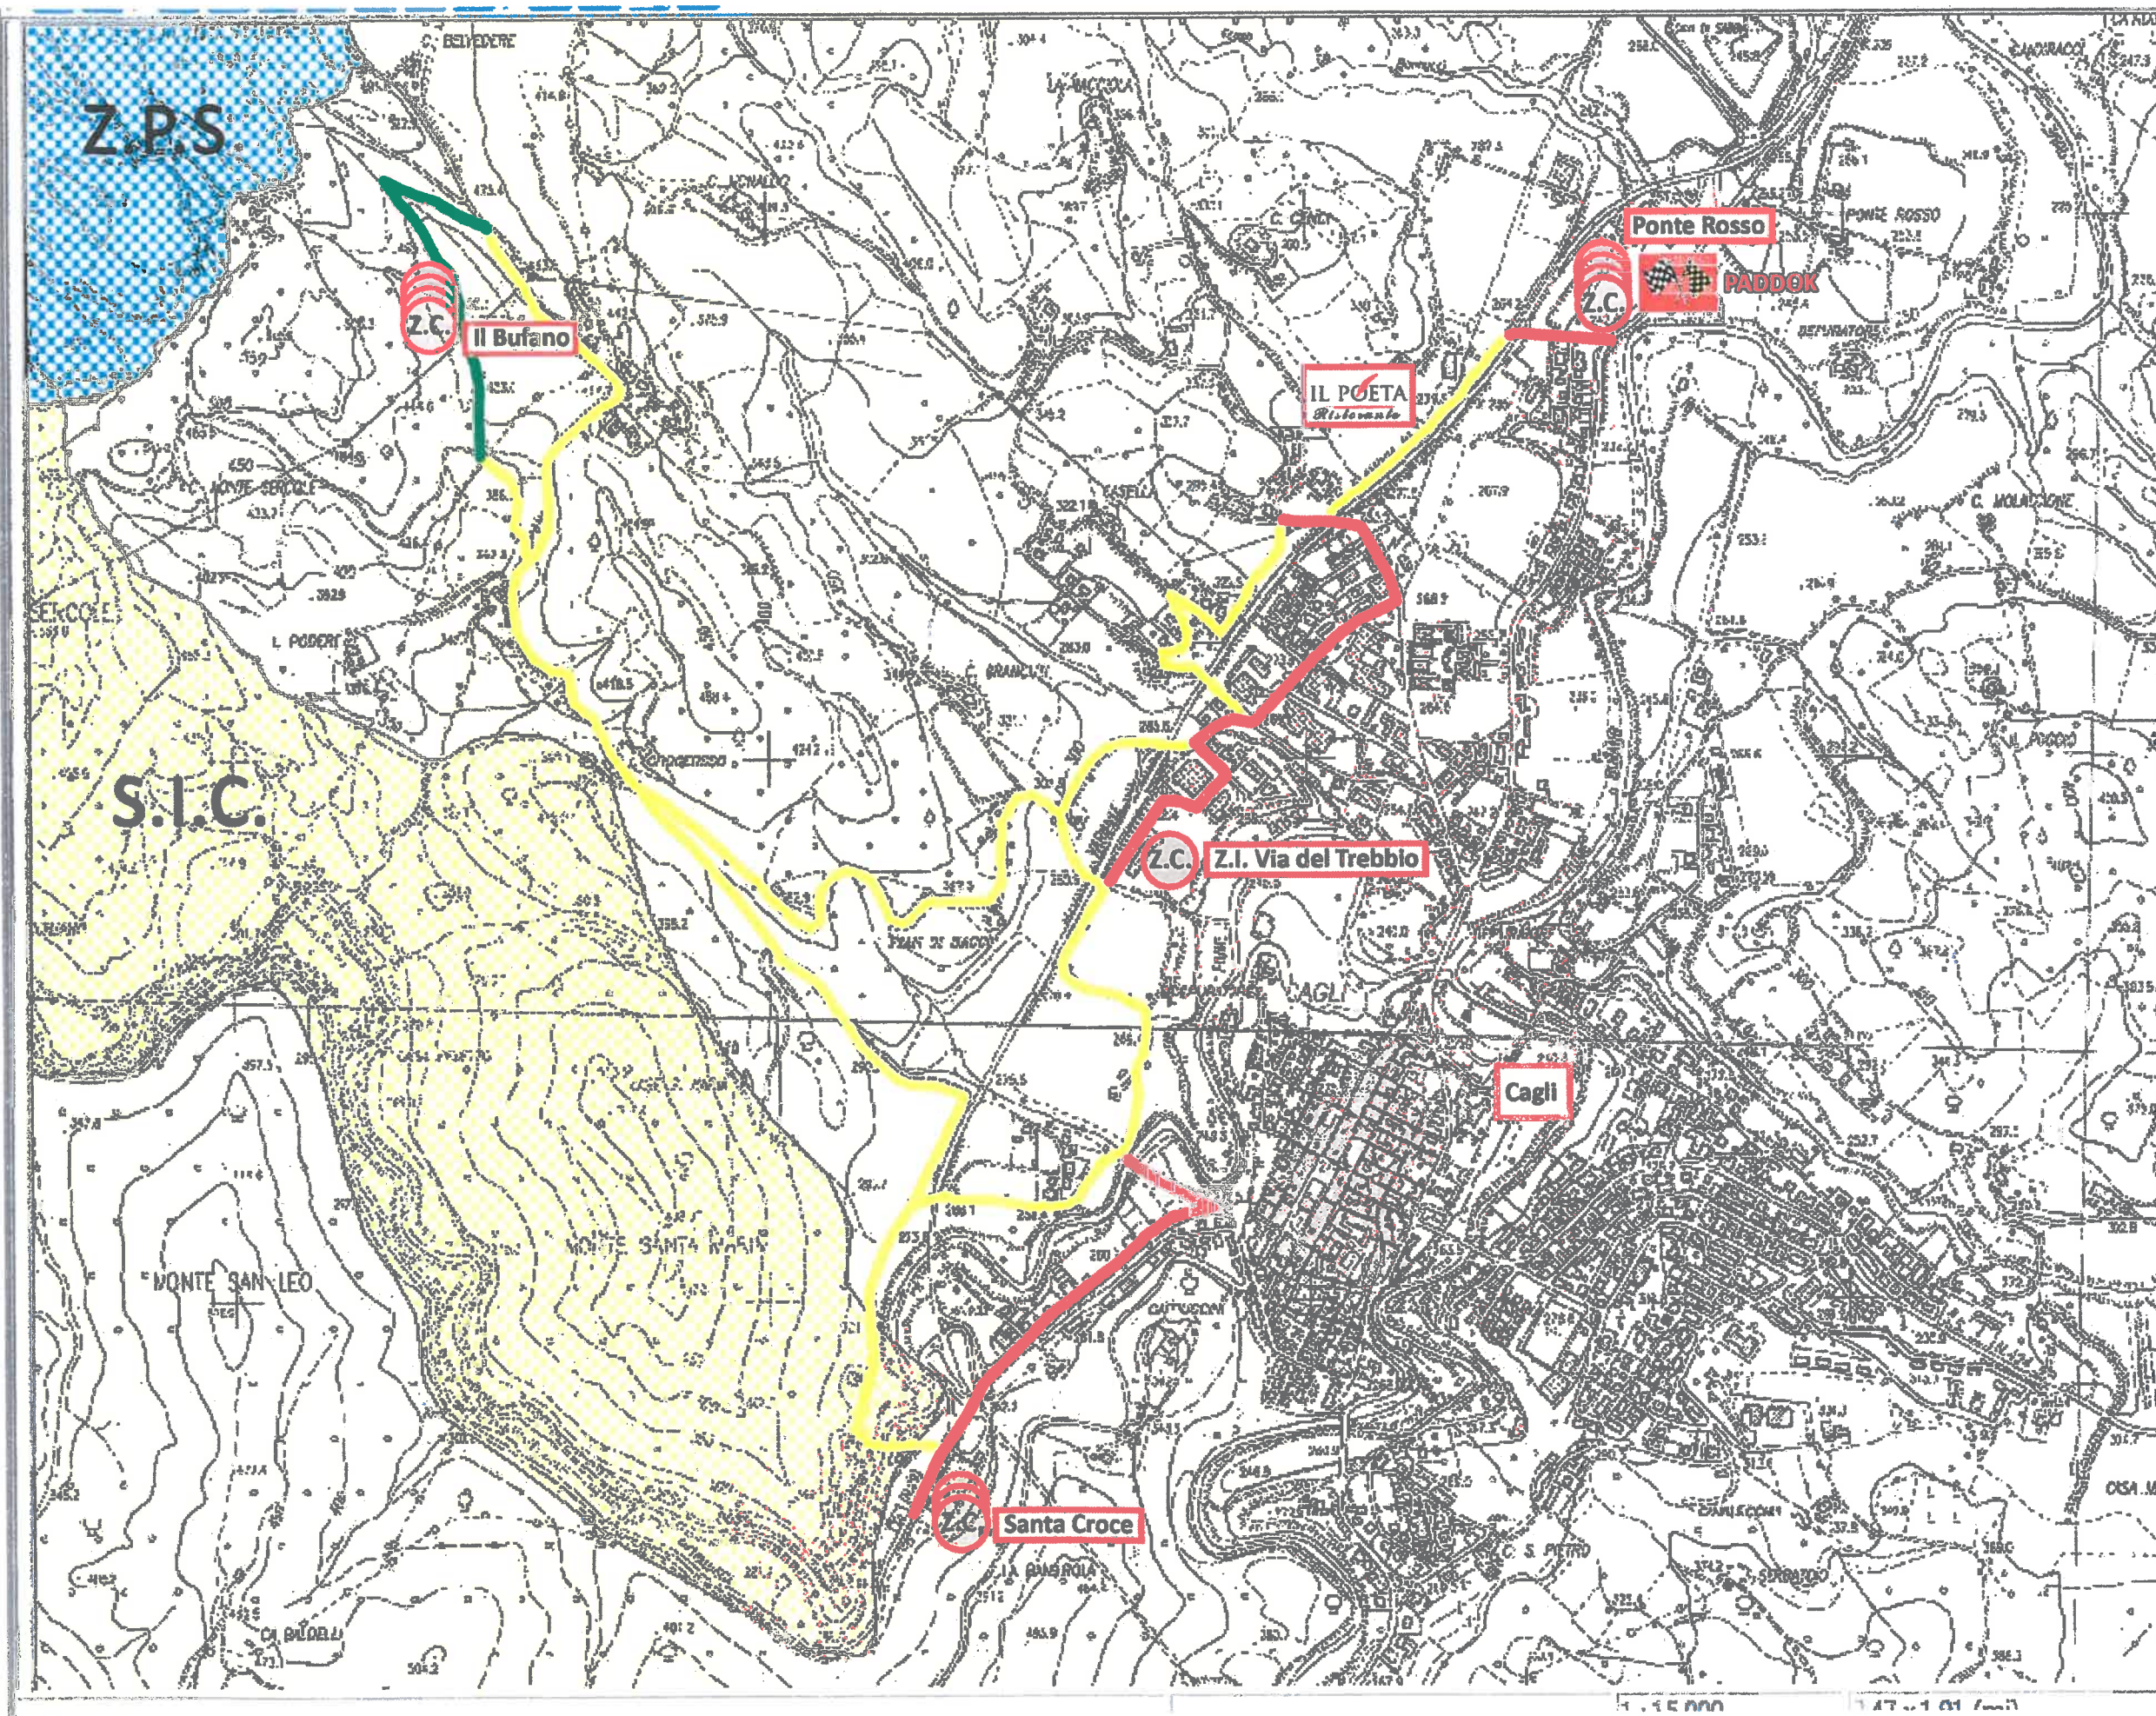

TRIAL DELLE REGIONI
(TDR 2018)
MEMORIAL DIEGO BOSIS

Cagli (PU) 27 e 28 ottobre 2018

COMUNE DI CAGLI
(Provincia di Pesaro e Urbino)

CTR Carta Tematica Regionale

MAPPA CARTOGRAFICA
DEL PERCORSO DI GARA
Planimetria con Percorso e
dettagliata indicazione
delle aree No-Stop
ZC – Zone Controllate per
lo Svolgimento di
Manifestazioni
Motoristiche

LEGENDA :

PADDOK
Area "Ponte Rosso"
Via Flaminia Nord

Località

Percorso-Transito di
trasferimento su Vie
pubbliche Urbane (Via
Flaminia Nord, Via Fontetta,
Via delle Rose, Via del
Trebbio, Via Don Mizoni
Via Porta Massara)

Percorso-Transito di
trasferimento su Strade
Extraurbane (Strada
Comunale San Florano- Cagli,
Strada Comunale di San Vitale
e Naro, Strada Civita, Strada
Cagli-Planello, Strada Oriana)

Percorso-Transito di
trasferimento su strade
private anche aperte al
pubblico, tracciati su
proprietà privata.

ZC Zone Controllate Area o
Zona per lo
Svolgimento di
Manifestazione Motoristiche

ORGANIZZAZIONE/RICHIEDENTE
Moto Club Cagli Via del Trebbio s.n.
61043 CAGLI (PU)

Cagli, il settembre 2018

1:15.000 1:47-1:51